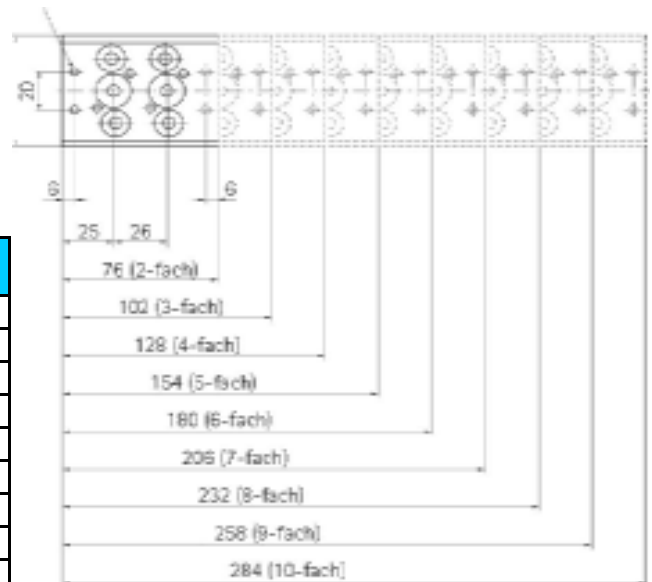

Grundstellung geschlossen

Grundstellung offen

Grundstellung belüftet

Anschlußleisten ϕ 4,2

Artikelnr.	Anzahl Ventile	Rabattgr.	Preis €/Stk.
488.02	2	LV	0,00
488.03	3	LV	0,00
488.04	4	LV	0,00
488.05	5	LV	0,00
488.06	6	LV	0,00
488.07	7	LV	0,00
488.08	8	LV	0,00
488.09	9	LV	0,00
488.10	10	LV	0,00