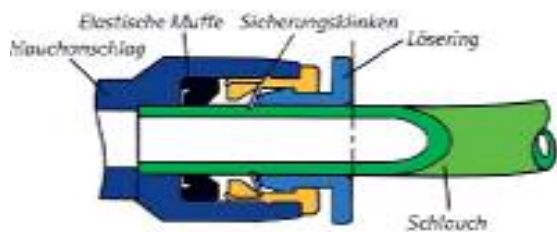

SCHNELLSTECK-VERSCHRAUBUNGEN AUS KUNSTSTOFF

Die Vorteile, die dieser Anschluß bietet:

großer ϕ	Fingerauflageflächen durch den ovalen Lösering wesentlich vergrößert
kleiner ϕ	Einbaumaße durch den ovalen Lösering verkleinert
Innen-Teflonbeschichtung (ab 1/8" Gewinde): oder gekammerte O-Ring-Abdichtung ab 1/8" Gewinde:	Einbau durch den Innensechskant teilweise noch enger möglich Die kegeligen Gewinde sind mit einer selbstdichtenden Teflon-Dichtung beschichtet. Die O-Ring-Abdichtung dichtet auch nach mehrfachem Montieren zuverlässig. Ein Zerquetschen des O-Ringes durch zu starkes Anziehen ist durch die gekammerte Ausführung nicht möglich.
Einstecken:	Die rostfreien Einsteckkrallen ermöglichen ein noch leichteres Einstecken.
Dichtlippen:	Verbesserte Elastizität; damit wird auch bei größeren Schlauchtoleranzen sicher abgedichtet.

Technische Daten

Betriebsdruck:	0 bis 10 bar
Betriebstemperatur:	0 bis 60°C

Ihr Vorteil: Alle Steckverbindungen sind um das Gewindestück 360° frei positionierbar ausgeführt. Der Kunststoffkörper wird zum Gewindestück hin durch einen O-Ring aus NBR-Kautschuk abgedichtet.