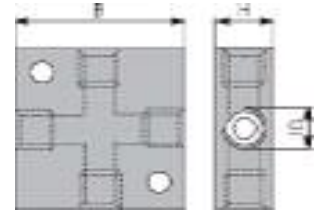

**VERTEILER**

Preise auf Anfrage

Verteiler 2-fach, ohne Kupplung, Messing

Artikelnummer	Anschluß IG	Rabattgruppe	Preis €/St
ZO 17	3/8	LY	0,00
ZO 21	1/2	LY	0,00

Verteiler 2-fach, ohne Kupplung, Messing

Artikelnummer	Anschluß IG	Rabattgruppe	Preis €/St
DO 17	3/8	LY	0,00
DO 21	1/2	LY	0,00

Kreuzverteiler 4-fach

Artikelnummer	IG	B	H	Rabattgruppe	Preis €/St
100034	M3	15x12	9	LM	0,00
10037	M5	20x17	10	LM	0,00
RX 8	1/8	30x30	16	LM	0,00
RX 4	1/4	40x40	20	LM	0,00
RX 3	3/8	50x50	25	LM	0,00
RX 2	1/2			LM	0,00

alternativ: Aluminium eloxiert

Verteilerleiste

Artikelnummer	IG1	IG2	H	B	L	Abgänge	RG	Preis €/St
RY 1	1/4	1/8	20	30	90	3	LM	0,00
RY 2					120	4	LM	0,00
RY 3					150	5	LM	0,00
RY 4					180	6	LM	0,00
RY 5	3/8	1/4			108	3	LM	0,00
RY 6					144	4	LM	0,00
RY 7					108	5	LM	0,00
RY 8					144	6	LM	0,00

Verteilerleiste

Artikelnummer	IG1	IG2	H	B	L	Abgänge	RG	Preis €/St	
RZ 1	1/4	1/8	20	30	62	2+2	LM	0,00	
RZ 2					90	3+3	LM	0,00	
RZ 3					120	4+4	LM	0,00	
RZ 4					150	5+5	LM	0,00	
RZ 5	3/8	1/4		20	40	72	2+2	LM	0,00
RZ 6						108	3+3	LM	0,00
RZ 7						144	4+4	LM	0,00
RZ 8						180	5+5	LM	0,00