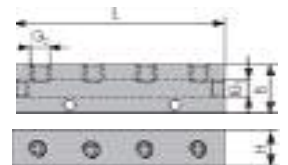

**VERTEILER**

Preise auf Anfrage

Verteiler 2-fach, ohne Kupplung, Messing

Artikelnummer	Anschluß IG	Rabattgruppe	Preis €/St
ZO 17	3/8	LY	0,00
ZO 21	1/2	LY	0,00

Verteiler 2-fach, ohne Kupplung, Messing

Artikelnummer	Anschluß IG	Rabattgruppe	Preis €/St
DO 17	3/8	LY	0,00
DO 21	1/2	LY	0,00

Kreuzverteiler 4-fach

Artikelnummer	IG	B	H	Rabattgruppe	Preis €/St
100034	M3	15x12	9	LM	0,00
10037	M5	20x17	10	LM	0,00
RX 8	1/8	30x30	16	LM	0,00
RX 4	1/4	40x40	20	LM	0,00
RX 3	3/8	50x50	25	LM	0,00
RX 2	1/2			LM	0,00

alternativ: Aluminium eloxiert

Verteilerleiste

Artikelnummer	IG1	IG2	H	B	L	Abgänge	RG	Preis €/St
RY 1	1/4	1/8	20	30	90	3	LM	0,00
RY 2					120	4	LM	0,00
RY 3					150	5	LM	0,00
RY 4					180	6	LM	0,00
RY 5	3/8	1/4			108	3	LM	0,00
RY 6					144	4	LM	0,00
RY 7					108	5	LM	0,00
RY 8					144	6	LM	0,00

Verteilerleiste

Artikelnummer	IG1	IG2	H	B	L	Abgänge	RG	Preis €/St	
RZ 1	1/4	1/8	20	30	62	2+2	LM	0,00	
RZ 2					90	3+3	LM	0,00	
RZ 3					120	4+4	LM	0,00	
RZ 4					150	5+5	LM	0,00	
RZ 5	3/8	1/4		20	40	72	2+2	LM	0,00
RZ 6						108	3+3	LM	0,00
RZ 7						144	4+4	LM	0,00
RZ 8						180	5+5	LM	0,00