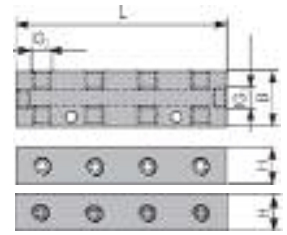

**VERTEILER**

Preise auf Anfrage

Verteiler 2-fach, ohne Kupplung, Messing

Artikelnummer	Anschluß IG	Rabattgruppe	Preis €/St
ZO 17	3/8	LY	0,00
ZO 21	1/2	LY	0,00

Verteiler 2-fach, ohne Kupplung, Messing

Artikelnummer	Anschluß IG	Rabattgruppe	Preis €/St
DO 17	3/8	LY	0,00
DO 21	1/2	LY	0,00

Kreuzverteiler 4-fach

Artikelnummer	IG	B	H	Rabattgruppe	Preis €/St
100034	M3	15x12	9	LM	0,00
10037	M5	20x17	10	LM	0,00
RX 8	1/8	30x30	16	LM	0,00
RX 4	1/4	40x40	20	LM	0,00
RX 3	3/8	50x50	25	LM	0,00
RX 2	1/2			LM	0,00

alternativ: Aluminium eloxiert

Verteilerleiste

Artikelnummer	IG1	IG2	H	B	L	Abgänge	RG	Preis €/St
RY 1	1/4	1/8	20	30	90	3	LM	0,00
RY 2					120	4	LM	0,00
RY 3					150	5	LM	0,00
RY 4					180	6	LM	0,00
RY 5	3/8	1/4			108	3	LM	0,00
RY 6					144	4	LM	0,00
RY 7					108	5	LM	0,00
RY 8					144	6	LM	0,00

Verteilerleiste

Artikelnummer	IG1	IG2	H	B	L	Abgänge	RG	Preis €/St	
RZ 1	1/4	1/8	20	30	62	2+2	LM	0,00	
RZ 2					90	3+3	LM	0,00	
RZ 3					120	4+4	LM	0,00	
RZ 4					150	5+5	LM	0,00	
RZ 5	3/8	1/4		20	40	72	2+2	LM	0,00
RZ 6						108	3+3	LM	0,00
RZ 7						144	4+4	LM	0,00
RZ 8						180	5+5	LM	0,00